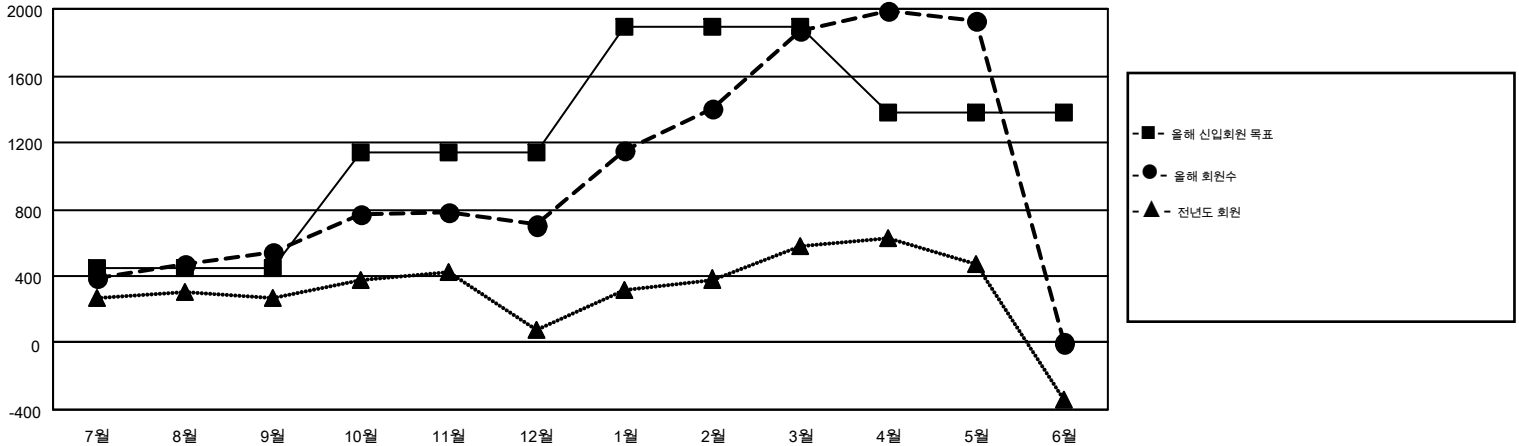

MONTHLY MEMBERSHIP PROGRESS REPORT

Results as of: 5/31/2015

Multiple District 355

LOCATION: REPUBLIC OF KOREA

GMT: JUNG YUL CHOI

현장지역 GMT 5

클럽					회원 1인당				
결과- 2014-2015					결과- 2014-2015				
사분기	신생클럽 목표	신생클럽	해산된 클럽	순 증강/감소	사분기	신입회원 목표	추가된 차터 및 신입 회원	퇴회 회원	순 증강/감소
7월/8월/9월	3	0	1	-1	7월/8월/9월	444	1,401	853	548
10월/11월/12월	7	5	1	4	10월/11월/12월	694	1,077	920	157
1월/2월/3월	2	4	2	2	1월/2월/3월	754	1,621	461	1,160
4월/5월/6월	0	0	0	0	4월/5월/6월	-512	518	455	63

목표 및 누적 신생클럽 수

목표 및 누적 회원수

해산된 클럽: 4	1명 이상의 신입회원을 등록한 534 CLUBS OF 610	성별 분포
		남성 22,215 (78.56%)
		여성 6,063 (21.44%)
퇴회회원	여기에 클릭하여 현황보고 내용 검토	가족단위 회원 893
작고 74		세대주 392
클럽해산 19		비 세대주 501
기타 2,596		
합계 2,689		