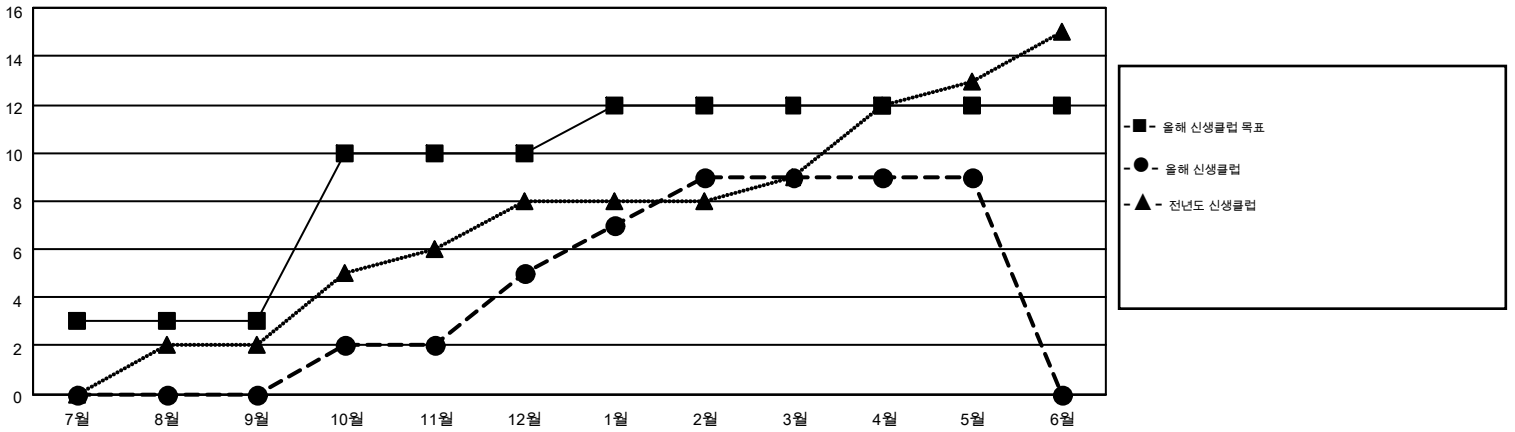

MONTHLY MEMBERSHIP PROGRESS REPORT

Results as of: 5/31/2015

Multiple District 355

LOCATION: REPUBLIC OF KOREA

GMT: JUNG YUL CHOI

현장지역 GMT 5

클럽					회원 1인당				
결과- 2014-2015					결과- 2014-2015				
사분기	신생클럽 목표	신생클럽	해산된 클럽	순 증강/감소	사분기	신입회원 목표	추가된 차터 및 신입 회원	퇴회 회원	순 증강/감소
7월/8월/9월	3	0	1	-1	7월/8월/9월	444	1,401	853	548
10월/11월/12월	7	5	1	4	10월/11월/12월	694	1,077	920	157
1월/2월/3월	2	4	2	2	1월/2월/3월	754	1,621	461	1,160
4월/5월/6월	0	0	0	0	4월/5월/6월	-512	518	455	63

목표 및 누적 신생클럽 수

목표 및 누적 회원수

해산된 클럽: 4	1명 이상의 신입회원을 등록한 534 CLUBS OF 610	성별 분포
		남성 22,215 (78.56%)
		여성 6,063 (21.44%)
퇴회회원	여기에 클릭하여 현황보고 내용 검토	가족단위 회원 893
작고 74		세대주 392
클럽해산 19		비 세대주 501
기타 2,596		
합계 2,689		